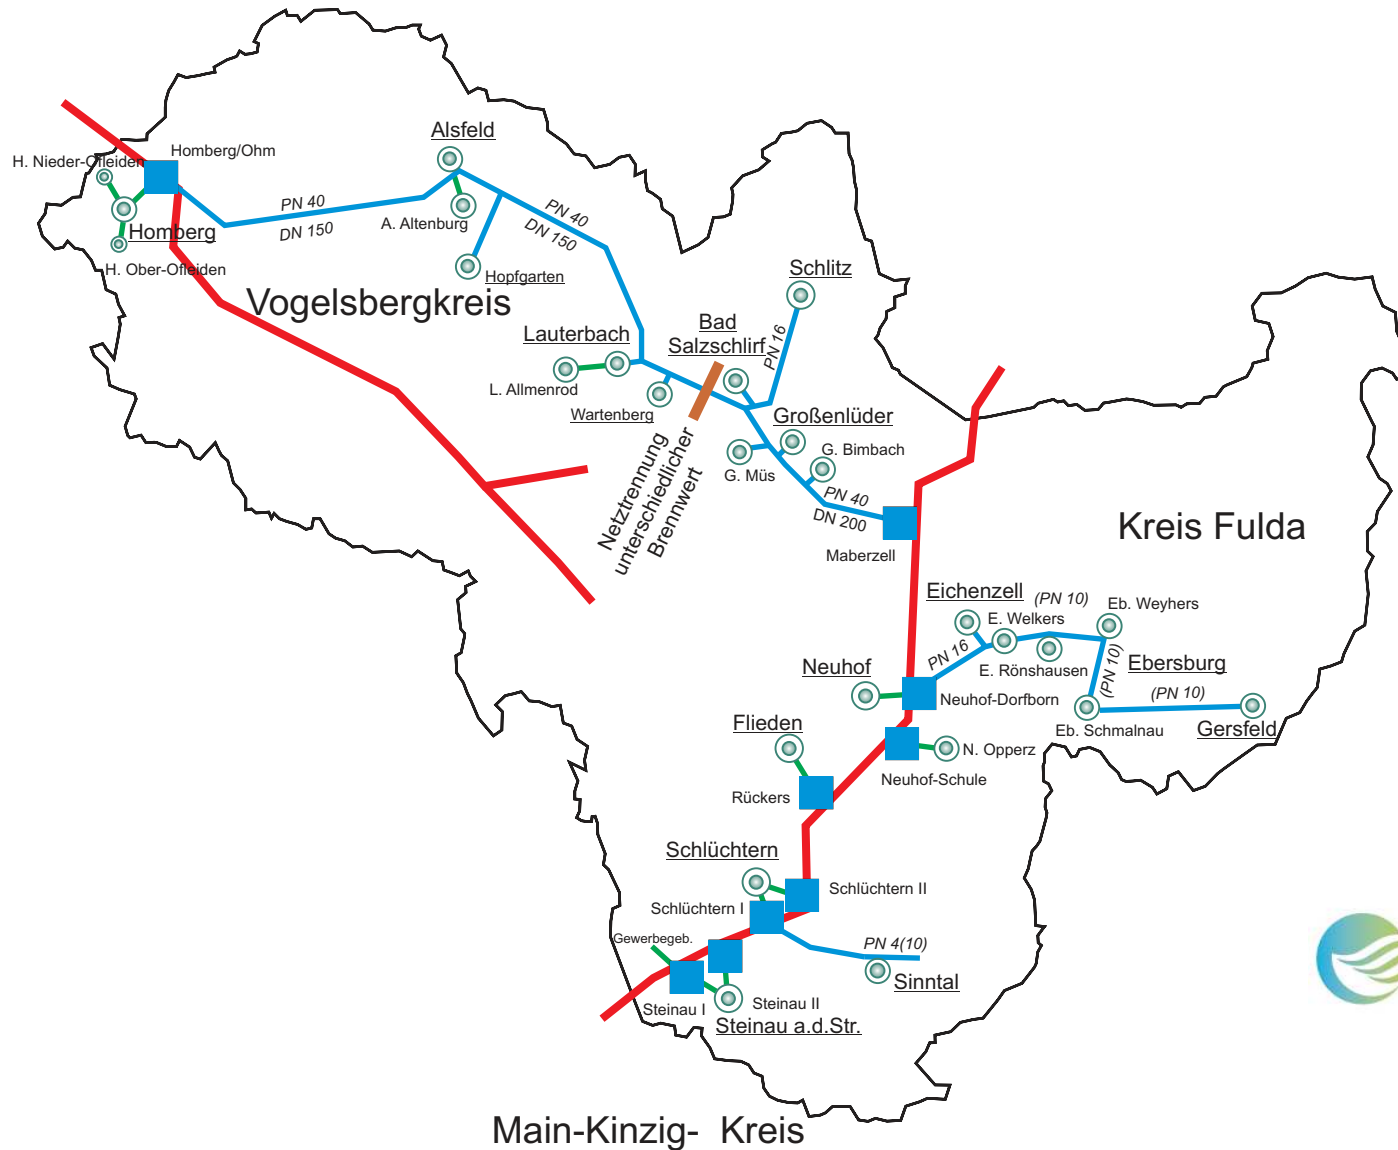

Gasnetzgebiet der RhönENERGIE Osthessen GmbH

- Europäisches Verbundnetz
- Ortstransportnetz der RhönENERGIE Osthessen GmbH
- Orte mit Gas und Ortsverteilernetz
- Netzkopplungspunkte der RhönENERGIE Osthessen GmbH